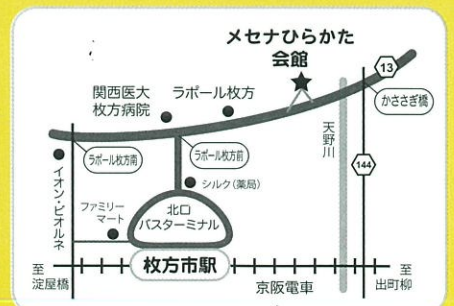

【共催】 (株)大阪映画センター
【主催・問い合わせ】 公益財団法人 枚方市文化国際財団 TEL.072-843-1123
FAX.072-845-1896 枚方市岡東町8-33 【日・月・祝日 休業】

枚方市新町2-1-5 TEL.072-843-5551
京阪電車枚方市駅北へ徒歩約8分
※お車でのご来場はご遠慮ください。