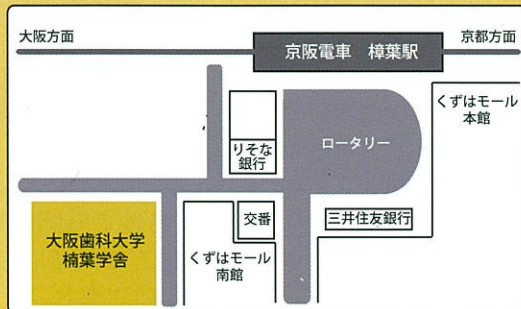

モーツァルト 「アイネ・クライネ・ナハトムジーク」より

グリーク 「ホルベルク組曲」より

モーツァルト 交響曲第41番ハ長調 K.551「ジュピター」 ほか

※曲目は都合により変更する場合がございます。

2019 **3/10** 日 14:30 開場 15:00 開演

大阪歯科大学 楠葉学舎 講堂

※京阪本線 樟葉駅下車 徒歩約5分。

連携協定記念特別価格

●全席指定 前売：2,000円 当日：2,300円

※就学前のお子さまの入場はご遠慮ください。
※前売で完売となった場合、当日券の販売はありません。

発売開始日

12/6[木]

一般・財団友の会会員共

●チケット販売場所

- 枚方市市民会館 TEL 072-843-1122
- ひらかた観光ステーション TEL 072-843-4125 (窓口販売のみ)
- ローソンチケット TEL 0570-084-005 (Lコード:51956)
- 大阪フィル・チケットセンター TEL 06-6656-4890
  (平日10:00~18:00/土曜10:00~13:00/日祝休み)
- 大東楽器 Muse Duo TEL 072-841-5000
  (枚方三和ビル6F・平日10:00~20:00 日曜日10:00~18:00)

●主催・問い合わせ 公益財団法人 枚方市文化国際財団
TEL 072-843-1123 FAX:072-845-1896
〒573-0032 枚方市岡東町8-33 【日・月・祝日を除く9:00-17:30】